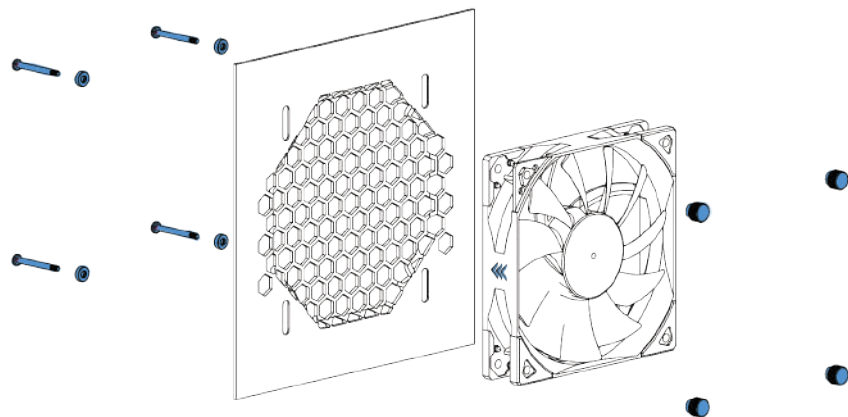

取付け概略図

FANフレームに記載された矢印
の向きから風が出ます