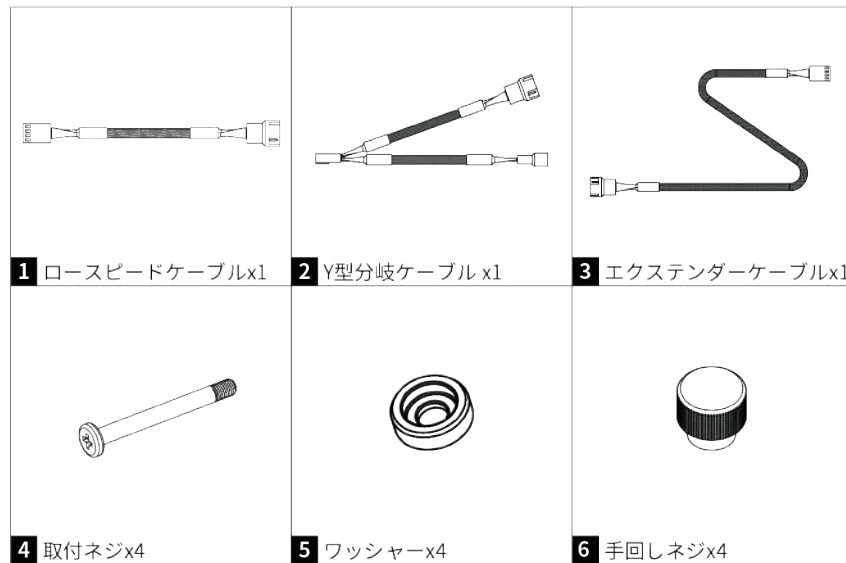

付属品をチェックしましょう
万が一欠品が発生している場合は
サポートまでお問い合わせください