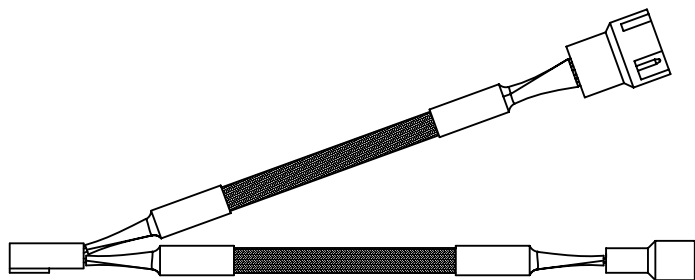

ロースピードケーブルを使用すれば
静音化が可能です

※ ロースピードケーブルは折り曲げないでください

ロースピードケーブルを使用すると騒音は低減しますが、風量が減少し回転数に応じた冷却能力になります

※1本のロースピードケーブルはFAN1台のみの接続となります

FAN ケーブルの長さが足りない場合は
付属品のエクステンダーケーブルを
ご利用ください
30CM 延長可能です

2つのファンを1つのヘッドに接続する場合は
Y型分岐ケーブルをご利用ください
4ピンのコネクタに
接続したFANの回転数を検出します